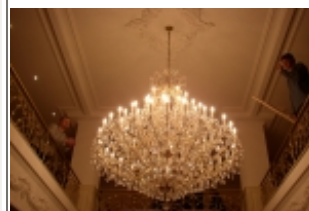

8590308046944